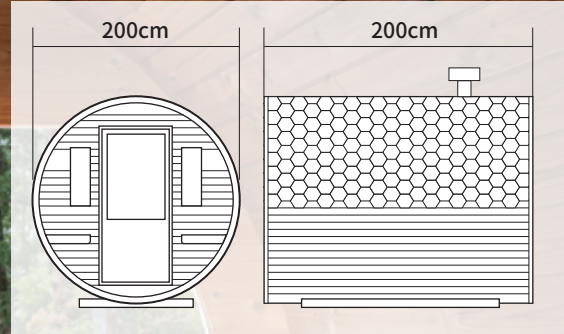

※スタンダードタイプの寸法